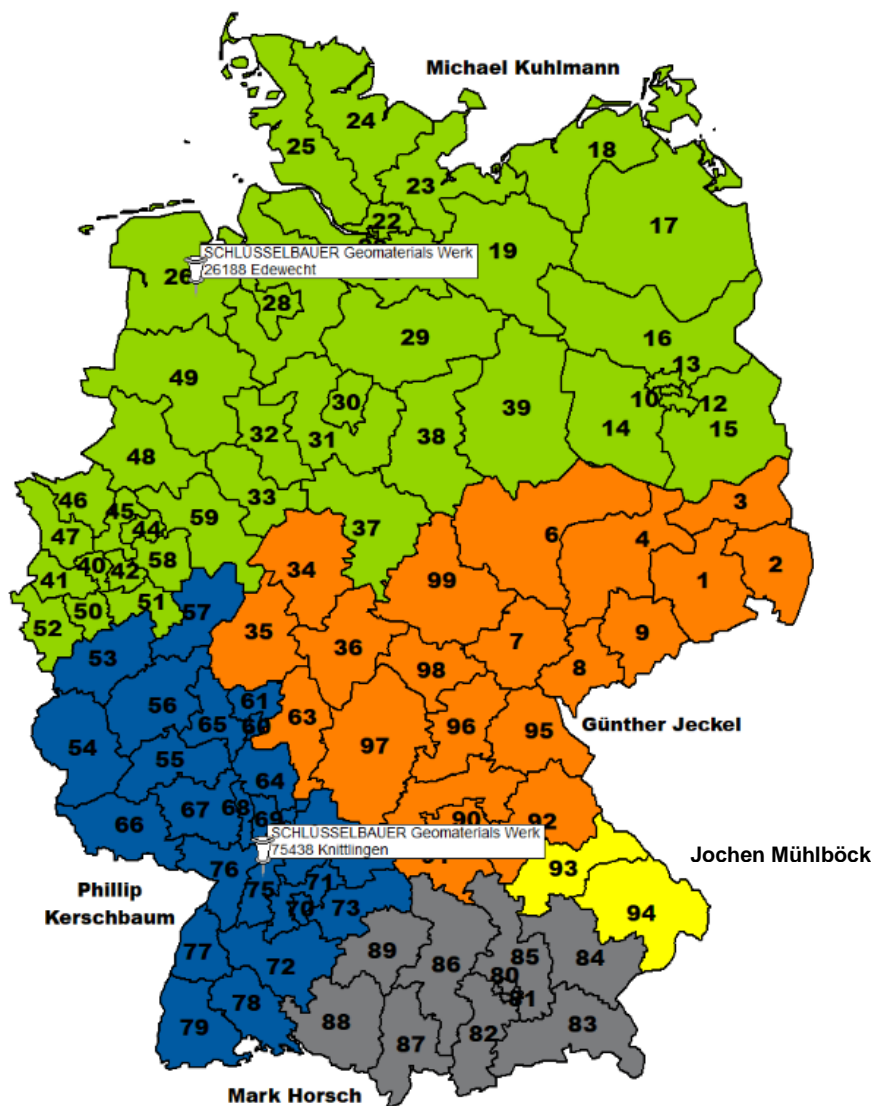

# VERTRIEBSGEBIETE DER SCHLÜSSELBAUER Geomaterials GmbH

DEUTSCHLAND (Stand Jänner2022)

## PLZ GEBIET

- |       |   |
|-------|---|
| 10-33 | <b>Michael Kuhlmann</b>   |
| 37-52 | mobil +49 151 46 75 3082  |
| 58-59 | email: <a href="mailto:michael.kuhlmann@geomaterials.eu">michael.kuhlmann@geomaterials.eu</a>     |
| 53-57 | <b>Phillip Kerschbaum</b>   |
| 60-62 | mobil +49 151 15 19 6429  |
| 64-79 | email: <a href="mailto:phillip.kerschbaum@geomaterials.eu">phillip.kerschbaum@geomaterials.eu</a> |
| 93-94 | <b>Jochen Mühlböck</b>  |
|       | mobil + 43 664 859 2769   |
|       | email: <a href="mailto:jm@geomaterials.eu">jm@geomaterials.eu</a>                                 |
| 80-89 | <b>Mark Horsch</b>  |
|       | mobil + 49 160 97 99 30 10  |
|       | email: <a href="mailto:mark.horsch@geomaterials.eu">mark.horsch@geomaterials.eu</a>               |
| 01-09 | <b>Günther Jeckel</b>   |
| 34-36 | mobil +49 171 33 83 176   |
| 63    | email: <a href="mailto:guenther.jeckel@geomaterials.eu">guenther.jeckel@geomaterials.eu</a>       |
| 90-92 |   |
| 95-99 |   |