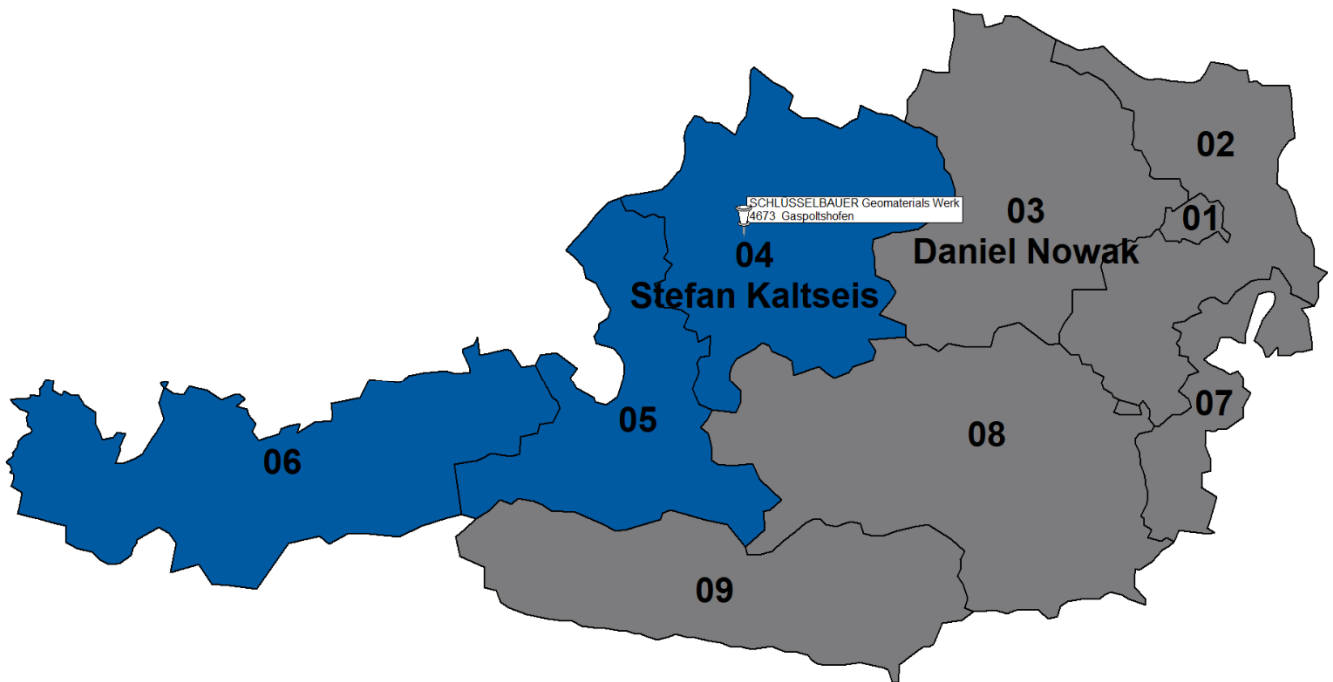

VERTRIEBSGEBIETE DER  
**SCHLÜSSELBAUER Geomaterials GmbH**  
ÖSTERREICH (Stand Dezember 2021)

**PLZ GEBIET**

<b>01-03</b>	<b>Stefan Kaltseis</b>
<b>07-09</b>	mobil + 43 (0) 664 515 35 44 email: <a href="mailto:stefan.kaltseis@geocell-schaumglas.eu">stefan.kaltseis@geocell-schaumglas.eu</a>
<b>04-06</b>	<b>Daniel Nowak</b>
	mobil + 43 (0) 664 859 27 70 email: <a href="mailto:daniel.nowak@geocell-schaumglas.eu">daniel.nowak@geocell-schaumglas.eu</a>